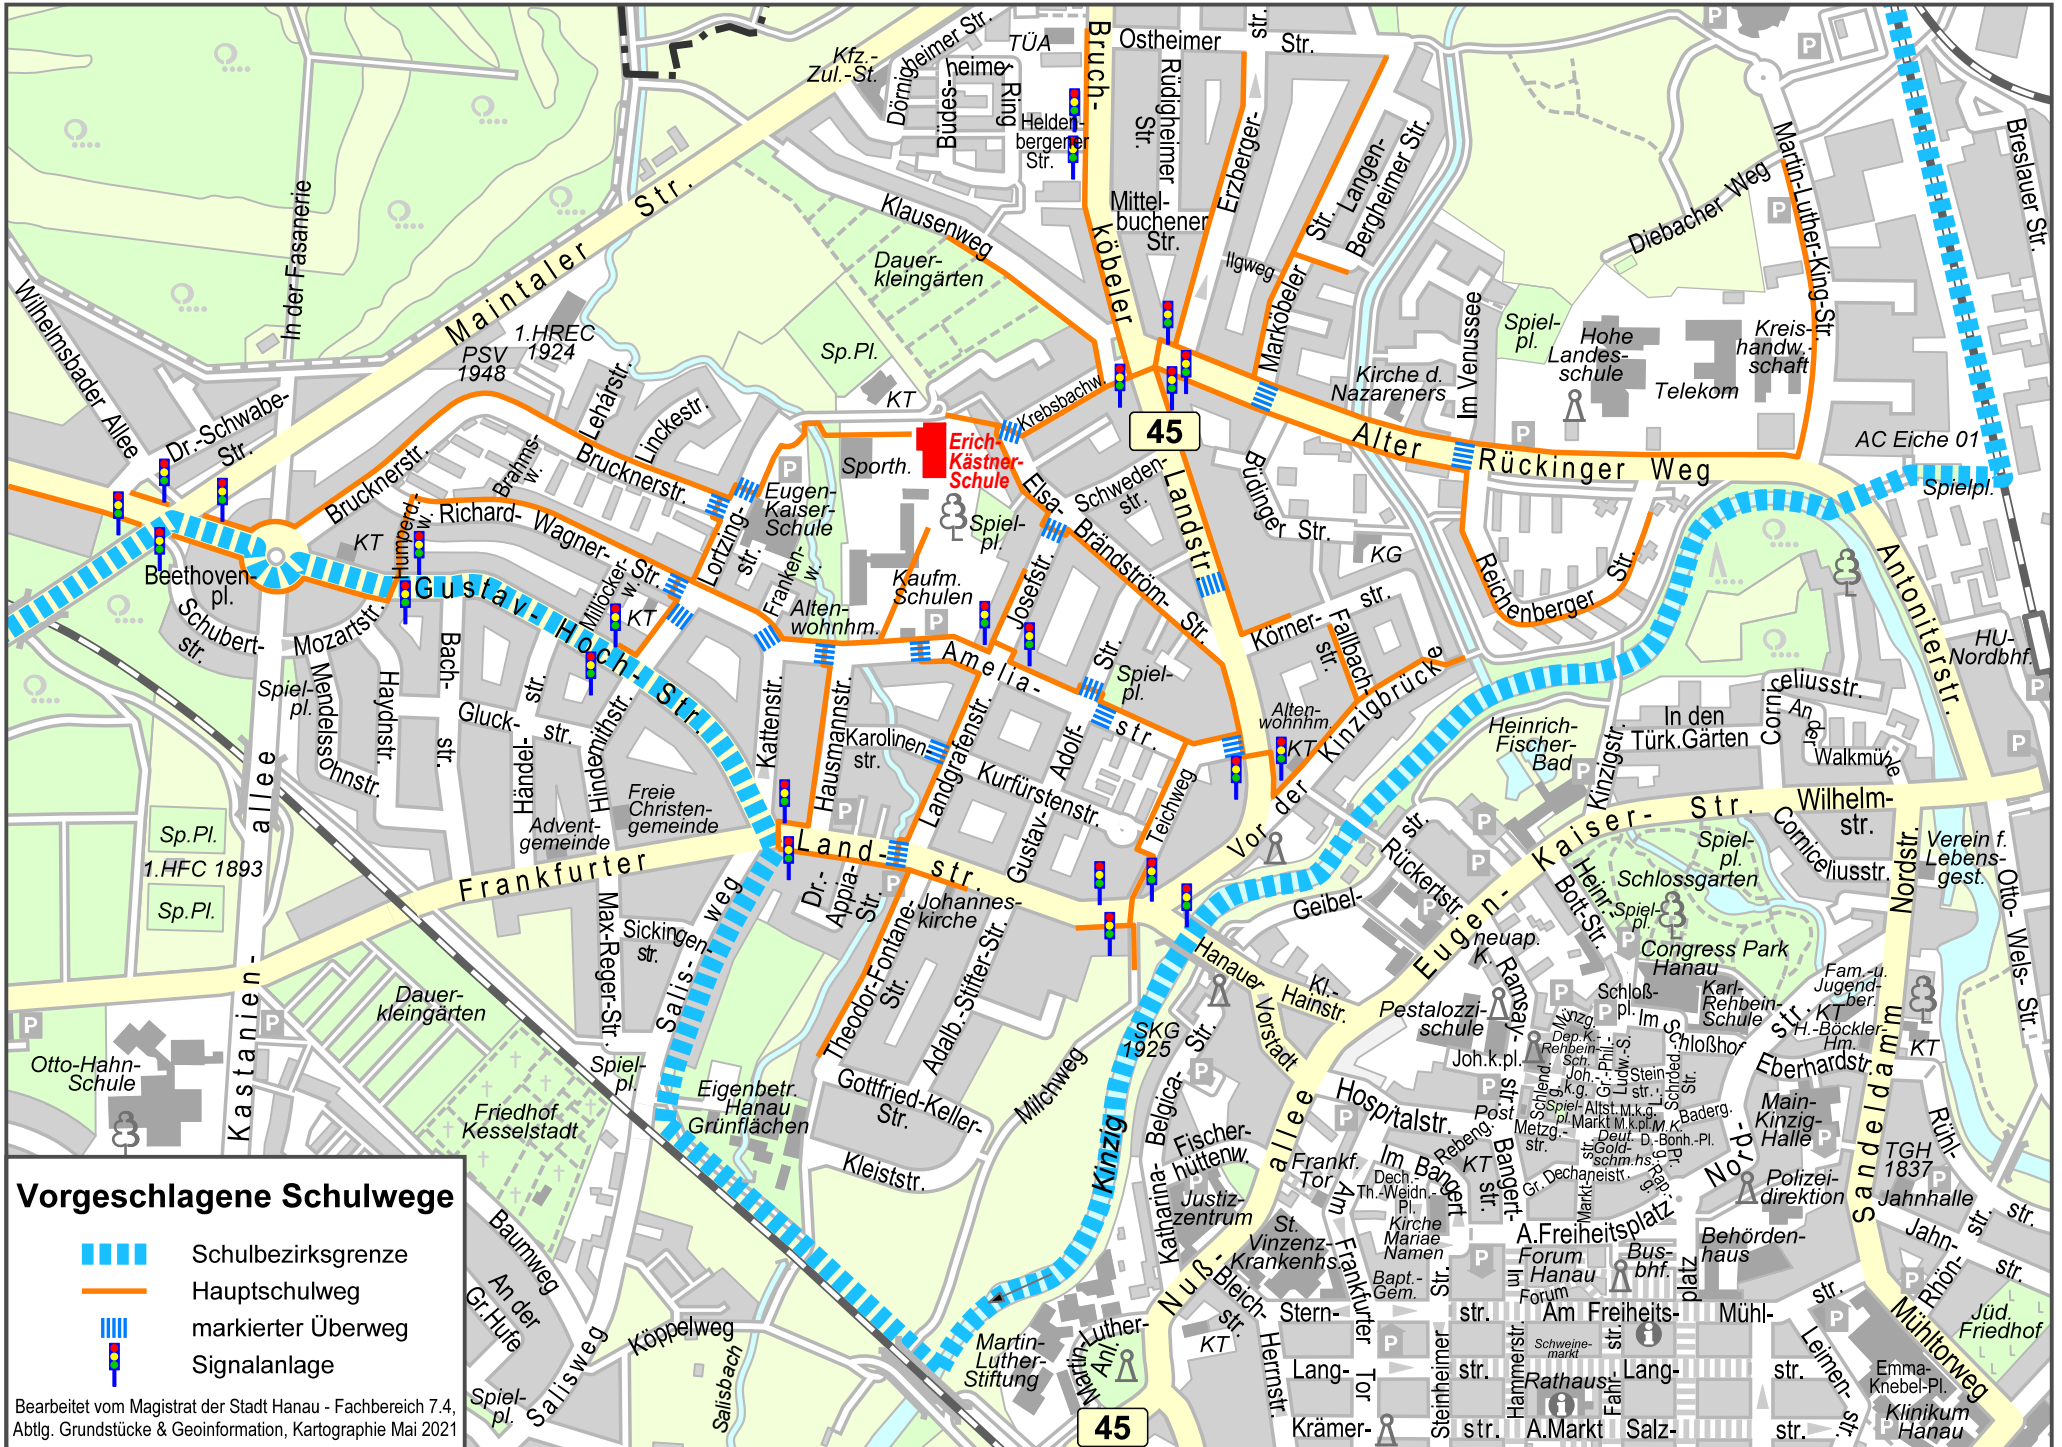

# Erich-Kästner-Schule

## Vorgeschlagene Schulwege

-  Schulbezirksgrenze
-  Hauptschulweg
-  markierter Überweg
-  Signalanlage

Bearbeitet vom Magistrat der Stadt Hanau - Fachbereich 7.4, Abtlg. Grundstücke & Geoinformation, Kartographie Mai 2021